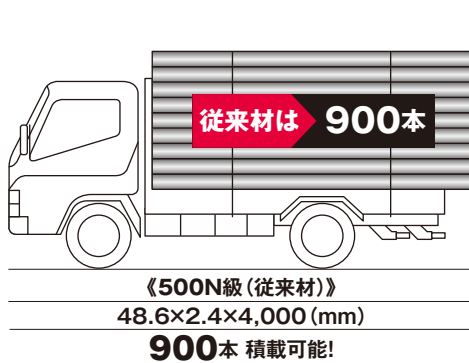

高耐食ZAM®製「高強度鋼管」とは

労働安全基準法に定められた強度特性を満足し、引張強度500N、700Nを有した鋼管です。

規格	寸法	YP	TS	EL	単位重量 (kg/m)
	(mm)	(N/mm²)	(N/mm²)	(%)	
STK500	φ48.6×2.4	355以上	500以上	15以上	2.73
NTKCH700	φ48.6×1.8	570以上	700以上	10以上	2.08

700N鋼管は
従来の500N鋼管に比べ、
約**25%**の軽量化を達成!

1. **1. 運搬・組立作業の負荷軽減!**
   (4m長さで2.6kgも軽い!)
2. **2. 大幅な輸送コスト低減が可能に!**

10t車に
積める
最大量の
比較

※10t車に4m長さで
積載すると想定。