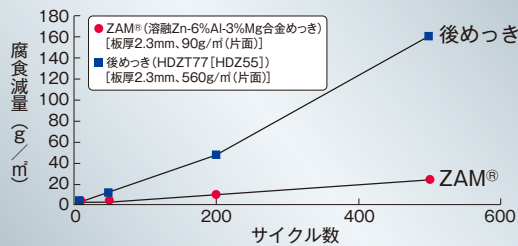

- ・溶融亜鉛めっき鋼管と比較して、優れた耐食性を示します。
- ・また、塩害環境下で特に優れた耐食性を示します。
- ・疵付部においては、めっき層から溶け出したマグネシウムを含む緻密な亜鉛系保護被膜が疵部を覆うことにより、優れた耐食性を発揮します。

ZAM[®]鋼板の耐食性については建設大臣認定機関で審査証明を取得済みです。

(一財) 日本建築センター「BCJ-審査証明-85」

(一財) 土木研究センター「建技審査 第0122号」

※日本製鉄(株)資料より

酸性雨模擬複合サイクル腐食試験におけるZAM[®]と後めっきの腐食減量

2 環境にやさしいめっき鋼管です。

素材には無機系クロムフリー後処理を実現し、鋼管にはクロム化合物をまったく含まない防錆処理を施したタイプでのご提供が可能です。

3 キズがつきにくく、美観を保ちます。

- ・他の表面処理鋼管と比較して、耐疵付性が非常に優れています。
- ・定期的メンテナンス回数の削減により、コストダウンが図れます。
- ・フォークリフトによる取扱いにおいても、キズつきにくい特性があります。