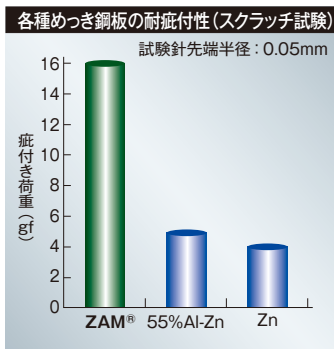

- ・溶融亜鉛めっき鋼管と比較して、優れた耐食性を示します。
- ・また、塩害環境下で特に優れた耐食性を示します。
- ・疵付部においては、めっき層から溶け出したマグネシウムを含む緻密な亜鉛系保護被膜が疵部を覆うことにより、優れた耐食性を発揮します。

ZAM[®]鋼板の耐食性については建設大臣認定機関で審査証明を取得済みです。

(一財) 日本建築センター「BCJ-審査証明-85」

(一財) 土木研究センター「建技審査 第0122号」

※日本製鉄(株)資料より

酸性雨模擬複合サイクル腐食試験におけるZAM[®]と後めっきの腐食減量

2 環境にやさしいめっき鋼管です。

素材には無機系クロムフリー後処理を実現し、鋼管にはクロム化合物をまったく含まない防錆処理を施したタイプでのご提供が可能です。

3 キズがつきにくく、美観を保ちます。

- ・他の表面処理鋼管と比較して、耐疵付性が非常に優れています。
- ・定期的メンテナンス回数の削減により、コストダウンが図れます。
- ・フォークリフトによる取扱いにおいても、キズつきにくい特性があります。

4 重防食用途のご使用でも安心です。

後めっきに比べても同等以上の耐久性を有しています。

◎ZAM[®]製鋼管のSST後外観の一例

| | 0時間 | 1,000時間 | 2,000時間 |
|--------------------------|-----|---------|---------|
| ZAM [®] 製鋼管 K27 | | | |
| 溶融亜鉛めっき HDZT77 (HDZ55) | | | |

※「ZAM」は、日本製鉄株式会社の登録商標です。

高耐食ZAM[®]製「高強度鋼管」とは

労働安全基準法に定められた強度特性を満足し、引張強度500N、700Nを有した鋼管です。

| 規格 | 寸法 | YP | TS | EL | 単位重量 (kg/m) |
|----------|-----------|----------------------|----------------------|------|----------------|
| | (mm) | (N/mm ²) | (N/mm ²) | (%) | |
| STK500 | φ48.6×2.4 | 355以上 | 500以上 | 15以上 | 2.73 |
| NTKCH700 | φ48.6×1.8 | 570以上 | 700以上 | 10以上 | 2.08 |