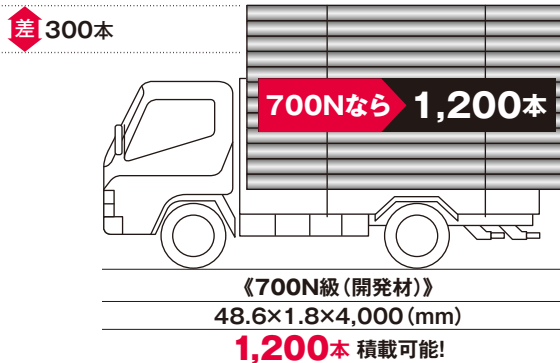

高耐食ZAM®製「高強度鋼管」とは

労働安全基準法に定められた強度特性を満足し、引張強度500N、700Nを有した鋼管です。

規格	寸法	YP	TS	EL	単位重量 (kg/m)
	(mm)	(N/mm²)	(N/mm²)	(%)	
STK500	φ48.6×2.4	355以上	500以上	15以上	2.73
NTKCH700	φ48.6×1.8	570以上	700以上	10以上	2.08

700N鋼管は
従来の500N鋼管に比べ、
約**25%**の軽量化を達成!

1. **1. 運搬・組立作業の負荷軽減!**
   (4m長さで2.6kgも軽い!)
2. **2. 大幅な輸送コスト低減が可能に!**

10t車に
積める
最大量の
比較

※10t車に4m長さで
積載すると想定。